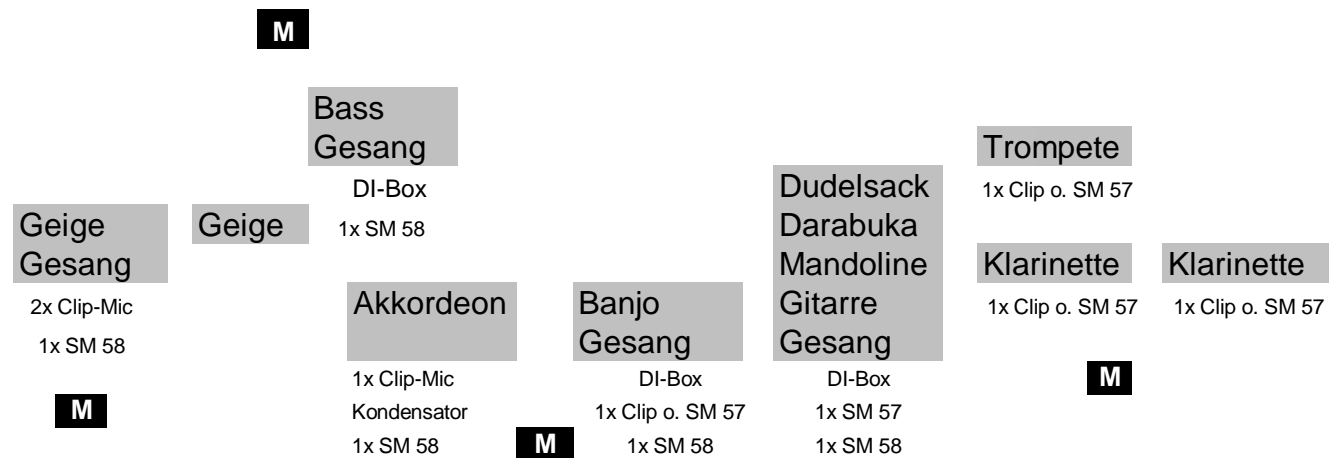

Montagsorchester

Bühnenplan

Bühnenmaße: 8 x 6 m

Kontakt: Matthias Opitz, Tel.: 0179/9166237

www.montagsorchester.de